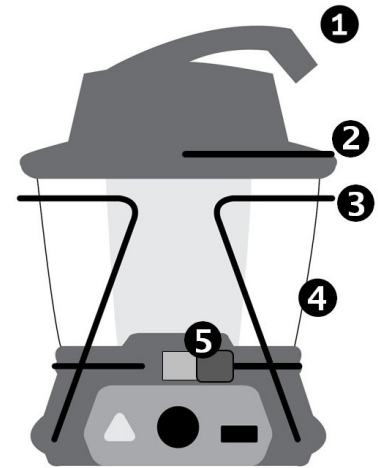

Агрегат як джерело світла

У вас є два варіанти:

Світловий потік тільки з одного боку (180°); для цього поверніть поворотну ручку ③ вліво

або з обох боків/по всьому периметру (360°); для цього поверніть ручку ③ вправо.

В обох випадках світловий потік можна плавно регулювати від низької до максимальної потужності за допомогою поворотної ручки.

⑦ Кнопка аварійного освітлення (червоне миготливе світло)

Пристрій як джерело живлення

Ви можете використовувати гніздо ⑨ для зарядки інших пристроїв, наприклад, смартфона.

Налаштування пристрою

Ви можете встановити пристрій зі складеними або розкладеними ніжками ③. Кронштейн ② у верхній частині пристрою може бути розкладений, що дозволяє підвішувати його на гачки тощо.

Агрегат також можна перевернути догори дном і підвісити на балці ⑩ або мотузці ⑪ за допомогою опорних ніжок ③.

Інша можливість - прикріпити складені ніжки до ремня і носити пристрій на тілі ⑫. Таким чином, у вас будуть вільні обидві руки. Будь ласка, переконайтеся, що пристрій не навантажений, коли ви використовуєте його таким чином. Ніжки не обов'язково призначені виробником для такого використання; їх кріплення може бути пошкоджене навантаженням.