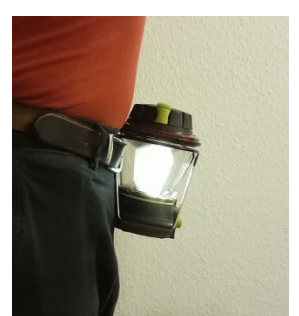

Інформація про аварійне джерело світла *Lighthouse 600* від компанії *Goal Zero*

Цей пристрій може допомогти вам, коли перебої з електропостачанням: за допомогою живлення від вбудованого акумулятора пристрій може випромінювати світло ④ або заряджати інший пристрій ⑨. Заряджати акумулятор можна за допомогою вбудованого кабелю ⑤ або за допомогою рукоятки ①.

В обох випадках світловий потік можна плавно регулювати від низької до максимальної потужності за допомогою поворотної ручки.

⑦ Кнопка аварійного освітлення (червоне миготливе світло)

Пристрій як джерело живлення

Агрегат також можна перевернути догори дном і підвісити на балці ⑩ або мотузці ⑪ за допомогою опорних ніжок ③.

Інша можливість - прикріпити складені ніжки до ремня і носити пристрій на тілі ⑫. Таким чином, у вас будуть вільні обидві руки. Будь ласка, переконайтеся, що пристрій не навантажений, коли ви використовуєте його таким чином. Ніжки не обов'язково призначені виробником для такого використання; їх кріплення може бути пошкоджене навантаженням.

⑩

⑪

⑫

Заряджання пристрою / акумулятора

Дисплей ⑥ з чотирма синіми світлодіодами показує стан заряду акумулятора.

Заряджати батарею через ручник втомлює. Наша порада: якщо у Вас немає джерела живлення для зарядки акумулятора через кабель ⑤, не чекайте, поки акумулятор розрядиться, тобто поки на дисплеї ⑥ не буде горіти тільки один або не буде горіти жодного синього світлодіода. Замість цього заряджайте батарею потроху за один раз.