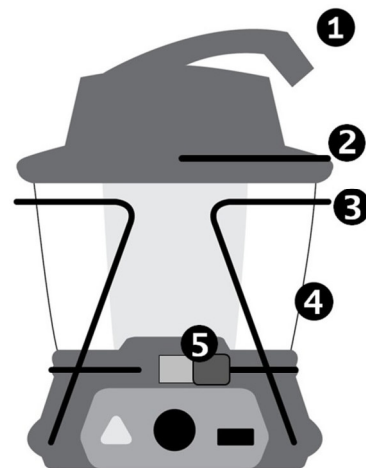

Агрегат як джерело світла

У вас є два варіанти:

Світловий потік тільки з одного боку (180°); для цього поверніть поворотну ручку ③ вліво

або з обох боків/по всьому периметру (360°); для цього поверніть ручку ③ вправо.

В обох випадках світловий потік можна плавно регулювати від низької до максимальної потужності за допомогою поворотної ручки.

⑦ Кнопка аварійного освітлення (червоне миготливе світло)

Пристрій як джерело живлення

Ви можете використовувати гніздо ⑨ для зарядки інших пристроїв, наприклад, смартфона.

Налаштування пристрою

Ви можете встановити пристрій зі складеними або розкладеними ніжками ③. Кронштейн ② у верхній частині пристрою може бути розкладений, що дозволяє підвішувати його на гачки тощо.

Агрегат також можна перевернути догори дном і підвісити на балці ⑩ або мотузці ⑪ за допомогою опорних ніжок ③.

Інша можливість - прикріпити складені ніжки до ремня і носити пристрій на тілі ⑫. Таким чином, у вас будуть вільні обидві руки. Будь ласка, переконайтеся, що пристрій не навантажений, коли ви використовуєте його таким чином. Ніжки не обов'язково призначені виробником для такого використання; їх кріплення може бути пошкоджене навантаженням.