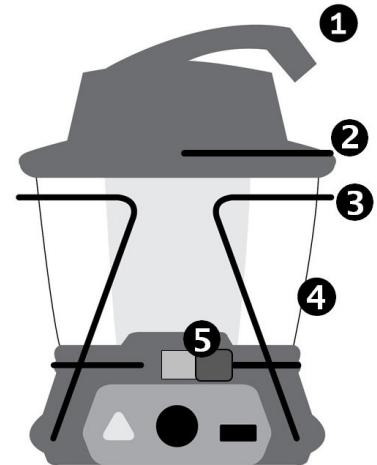

Агрегат як джерело світла

У вас є два варіанти:

Світловий потік тільки з одного боку (180°); для цього поверніть поворотну ручку ③ вліво

або з обох боків/по всьому периметру (360°); для цього поверніть ручку ③ вправо.

В обох випадках світловий потік можна плавно регулювати від низької до максимальної потужності за допомогою поворотної ручки.

⑦ Кнопка аварійного освітлення (червоне миготливе світло)

Пристрій як джерело живлення

Ви можете використовувати гніздо ⑨ для зарядки інших пристроїв, наприклад, смартфона.

Налаштування пристрою

Ви можете встановити пристрій зі складеними або розкладеними ніжками ③. Кронштейн ② у верхній частині пристрою може бути розкладений, що дозволяє підвішувати його на гачки тощо.

Агрегат також можна перевернути догори дном і підвісити на балці ⑩ або мотузці ⑪ за допомогою опорних ніжок ③.

Інша можливість - прикріпити складені ніжки до ремня і носити пристрій на тілі ⑫. Таким чином, у вас будуть вільні обидві руки. Будь ласка, переконайтеся, що пристрій не навантажений, коли ви використовуєте його таким чином. Ніжки не обов'язково призначені виробником для такого використання; їх кріплення може бути пошкоджене навантаженням.