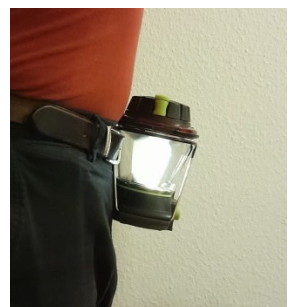

Агрегат також можна перевернути догори дном і підвісити на балці ⑩ або мотузці ⑪ за допомогою опорних ніжок ③.

Інша можливість - прикріпити складені ніжки до ремня і носити пристрій на тілі ⑫. Таким чином, у вас будуть вільні обидві руки. Будь ласка, переконайтеся, що пристрій не навантажений, коли ви використовуєте його таким чином. Ніжки не обов'язково призначені виробником для такого використання; їх кріплення може бути пошкоджене навантаженням.

⑩

⑪

⑫

Заряджання пристрою / акумулятора

Дисплей ⑥ з чотирма синіми світлодіодами показує стан заряду акумулятора.

Заряджати батарею через ручник втомлює. Наша порада: якщо у Вас немає джерела живлення для зарядки акумулятора через кабель ⑤, не чекайте, поки акумулятор розрядиться, тобто поки на дисплеї ⑥ не буде горіти тільки один або не буде горіти жодного синього світлодіода. Замість цього заряджайте батарею потроху за один раз.